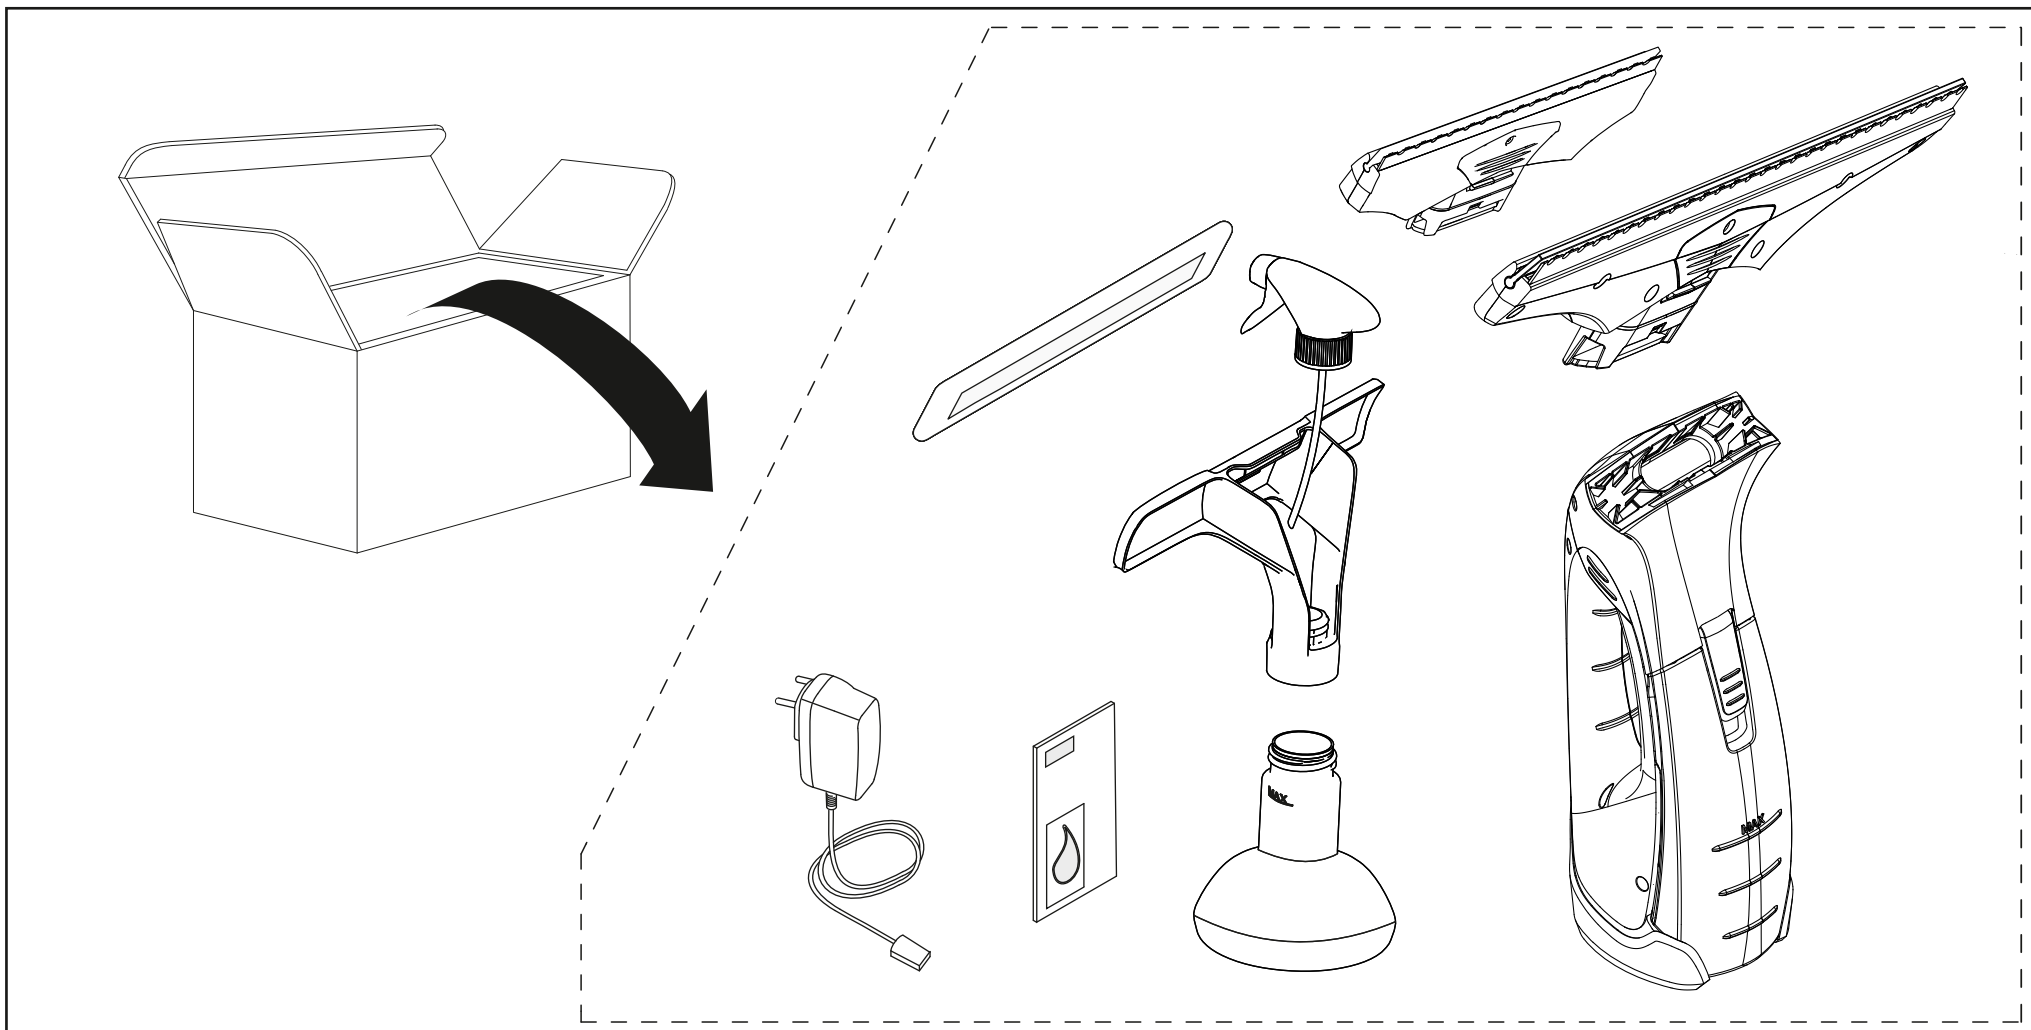

WV 2 Premium 10 Years Edition

 Li-Ion	3,7 V		IPX4		0,6 kg
 nom	10 W		100 ml		185 min
	V 5,5 mA 600		50 db(A)		35 min